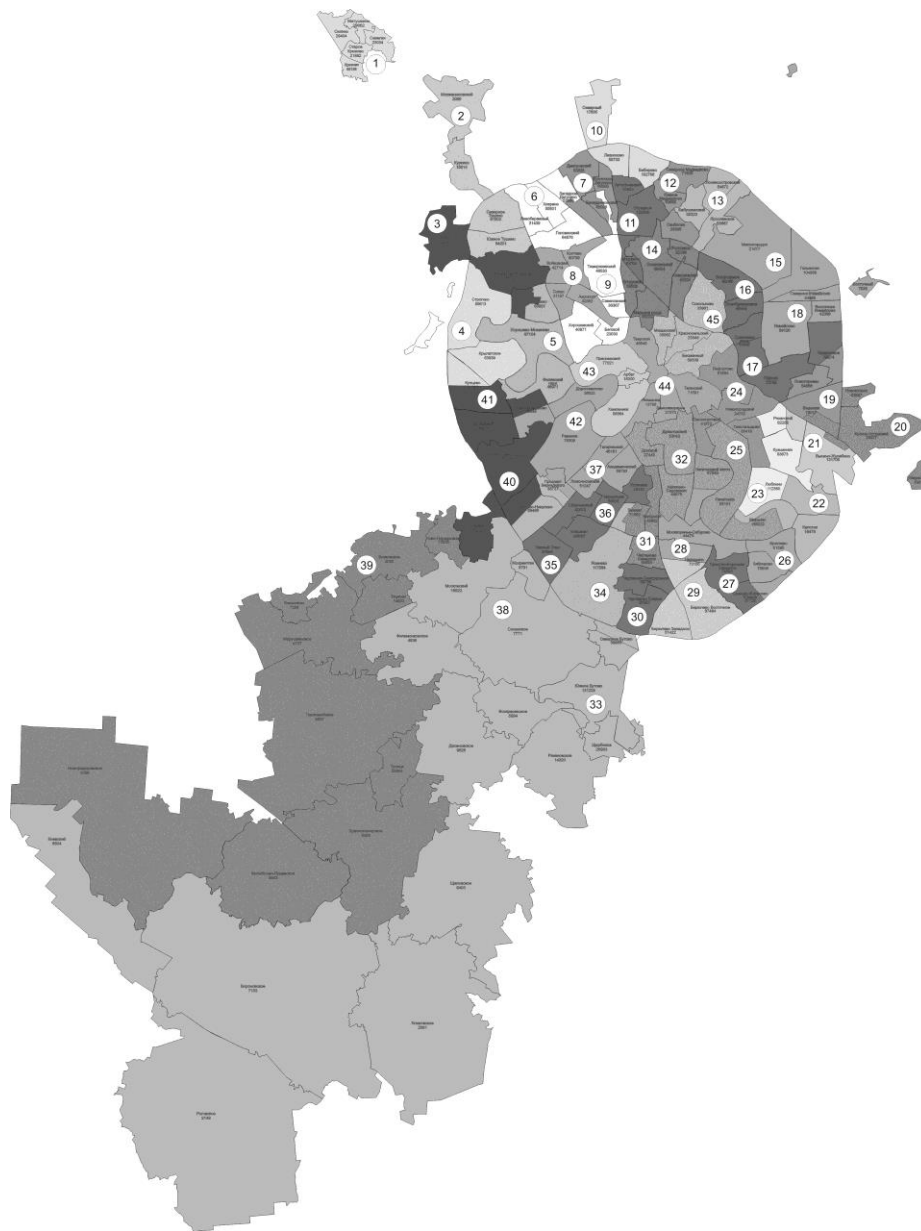

Приложение
к Закону города Москвы
от 30 апреля 2014 года
№ 22

Графическое изображение схемы одномандатных избирательных округов
по выборам депутатов Московской городской Думы

Верно: